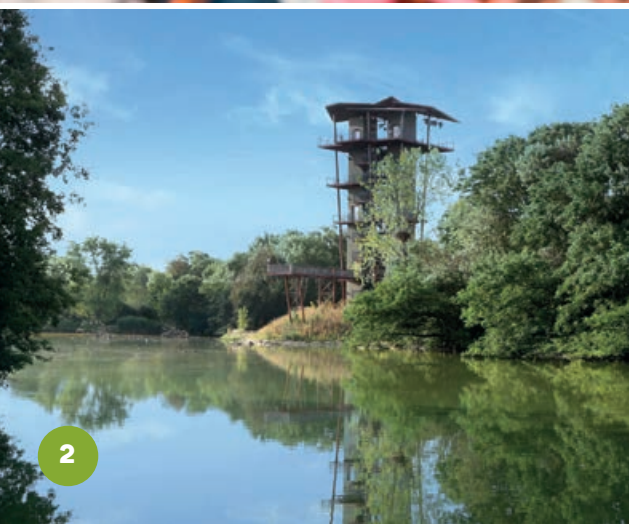

# #1 S'INSPIRER DANS UN CADRE ORIGINAL

Le plus grand parc animalier d'Europe  
consacré aux oiseaux !

Plus de 2500 oiseaux  
du monde entier  
et 250 espèces

Un tour du monde  
avec des paysages  
des 5 continents

Au cœur  
de la Dombes  
aux 1000 étangs

À seulement  
30 minutes de Lyon  
et Bourg en Bresse

Immanquable :  
le spectacle des  
oiseaux en vol !